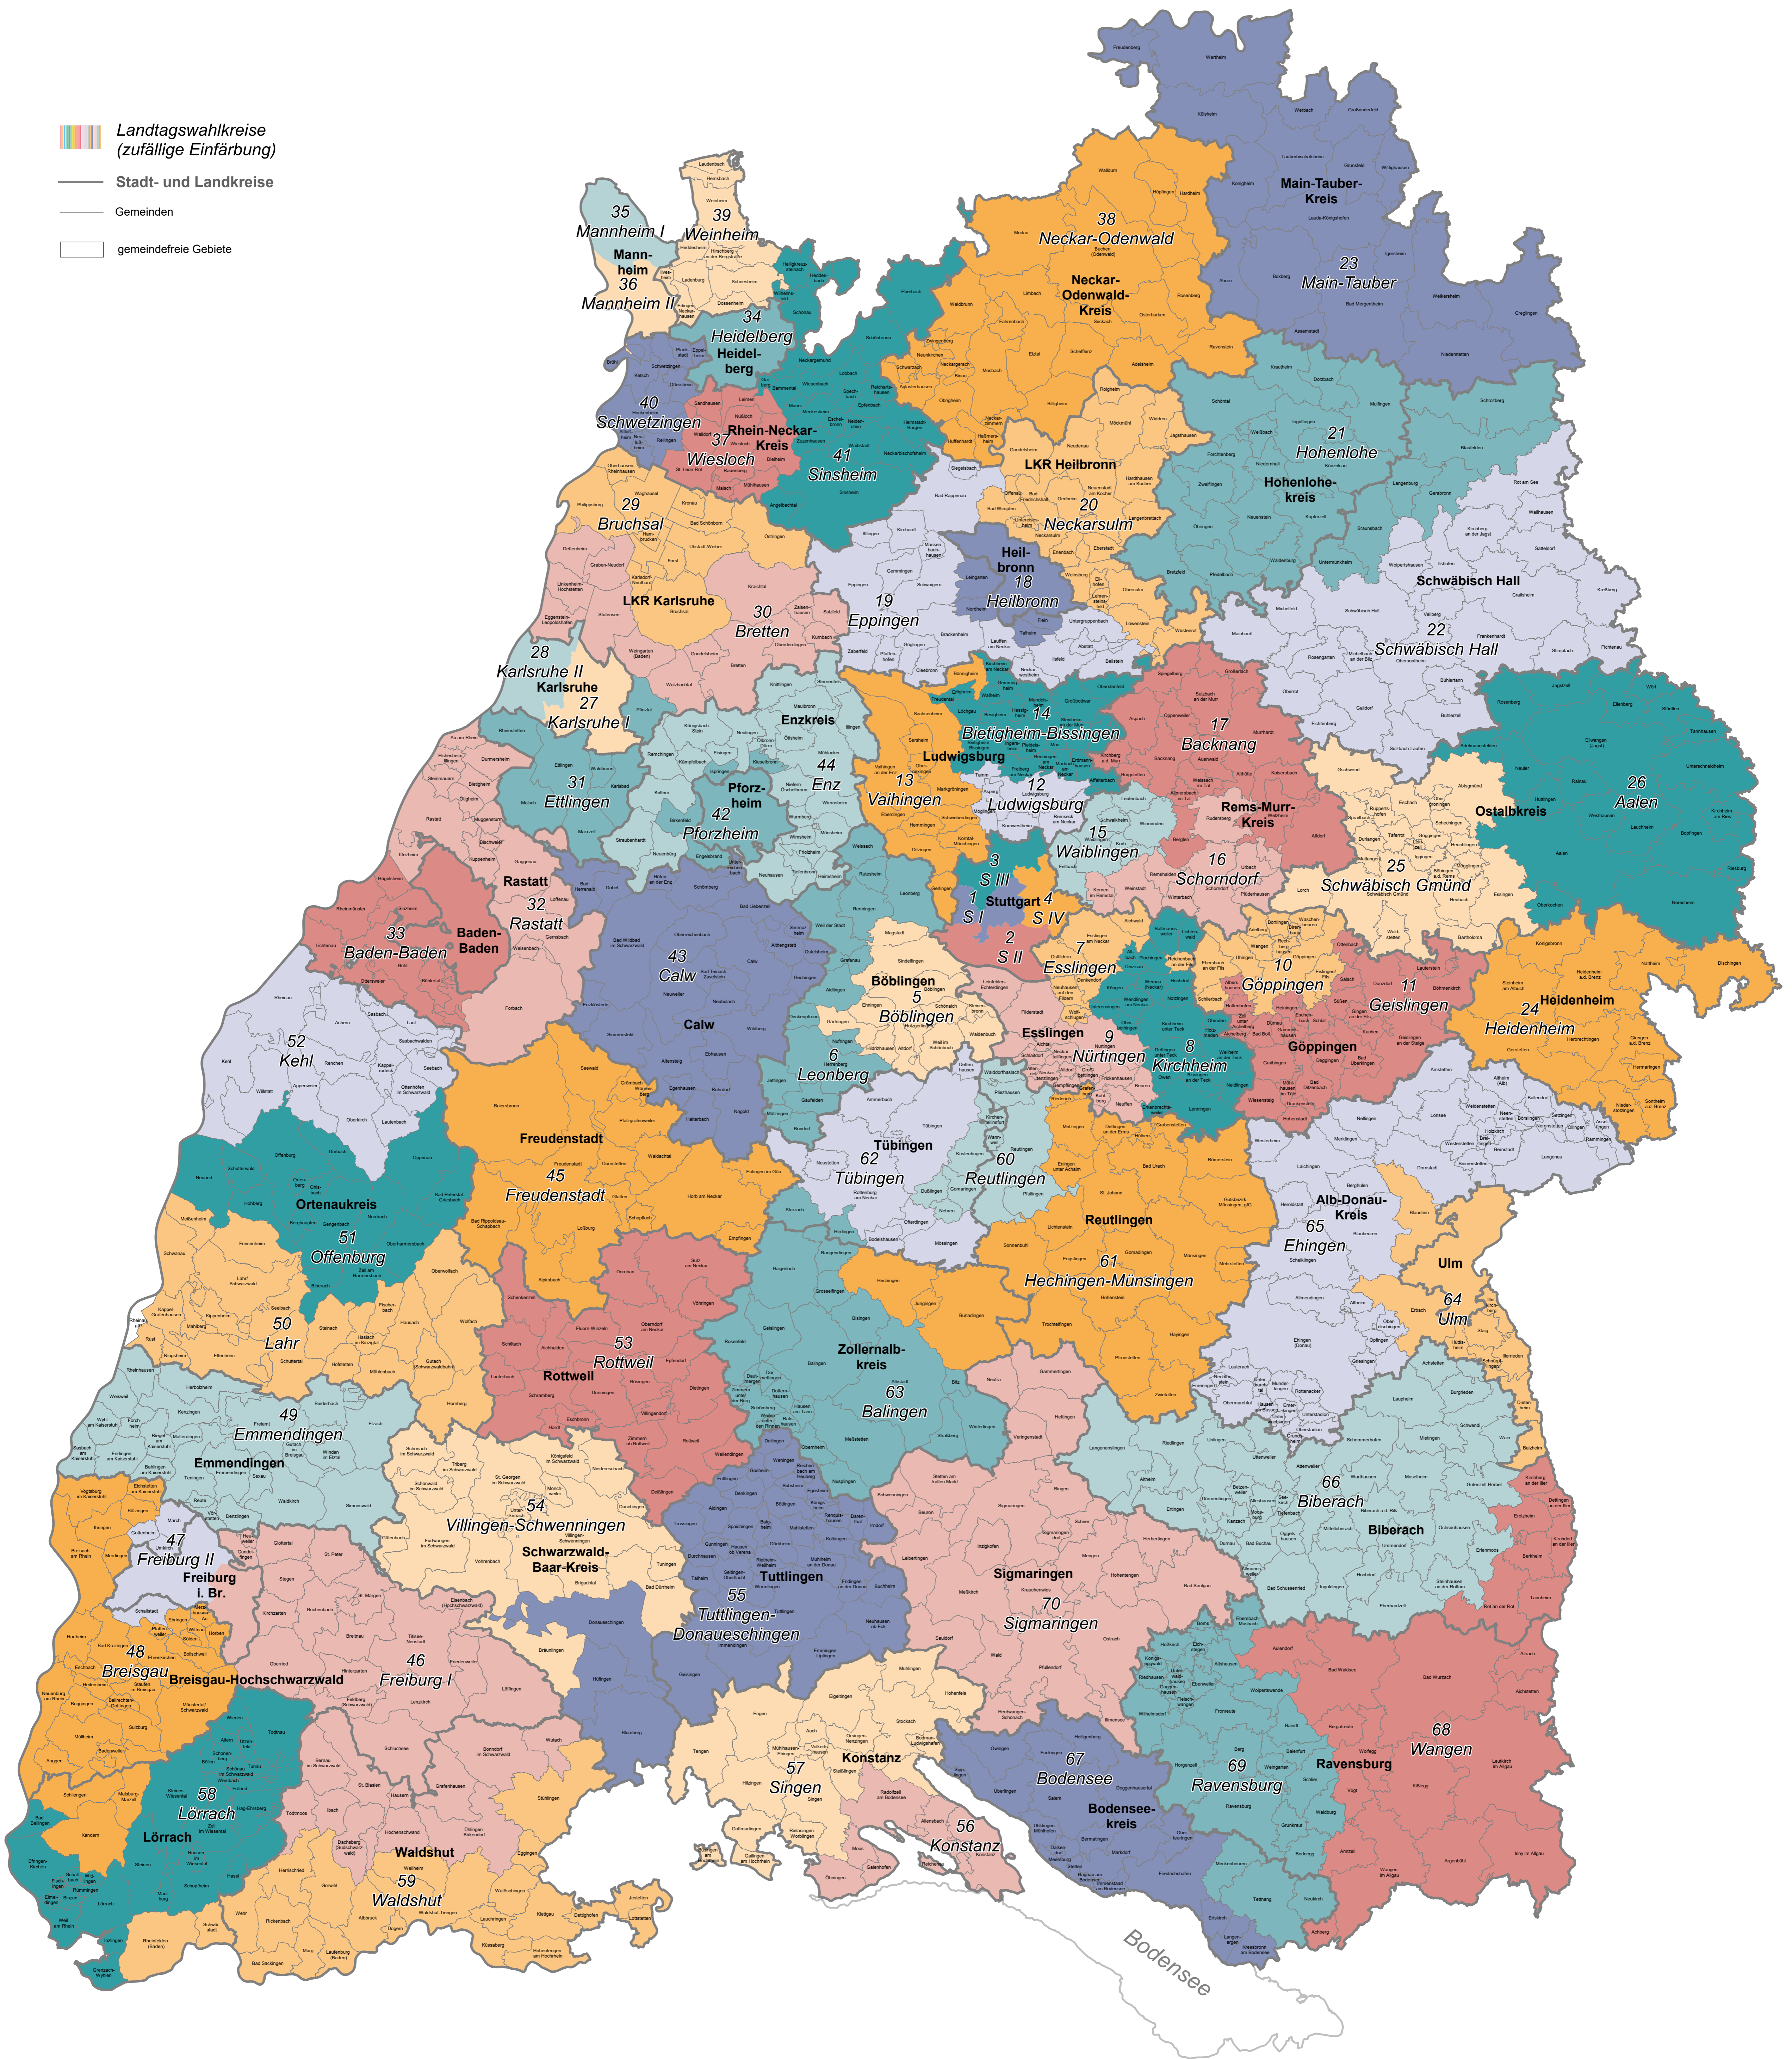

# Die Wahlkreise zur Landtagswahl 2021 in Baden-Württemberg mit den Gemeinden der Stadt- und Landkreise

Stand 30. Januar 2020.